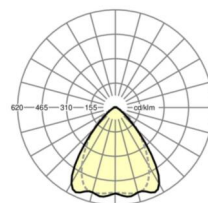

электротехника

Балласт	Электронный драйвер (1 штука)
Мощность системы	34W
сетевое напряжение	230V/50Hz
класс энергосбережения/Источник света	C

Оптика

Оснастка	LED, цветопередача/оттенок света CRI ≥ 80 / 4000K
Допуск для координаты цветности (MacAdam)	3SDCM
Номинальный световой поток	6297lm
Срок службы LED	50000h L80/B10 (Tq 35°C), 70000h L80/B50 (Tq 35°C), 100000h L80/B50 (Tq 30°C)
светоотдача светильников	183lm/W
Угол излучения	80° (C0) / 75° (C90)
UGR поп./вдоль	19.6 / 20.2

Механика

цвет корпуса	серебристый/ белый алюминий RAL 9006
размеры (LxWxH/DxH)	1531mm x 55mm x 37mm
вес (нетто)	1.75kg
Вид монтажа	сборка трековых систем, световая структура

DEEP-LINK

<https://www.regiolux.de/ru/article/19535004025>

Ссылка LED 6000lm 840
ηLB 100 %
Φ ↓/↑ 98 % / 2 %
UGR поп./вдоль 19.6 / 20.2

размеры

L	1531 mm	Длина
B	55 mm	Ширина
H	37 mm	Высота