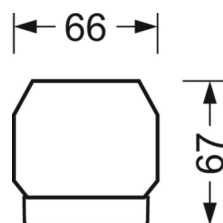

Механика

цвет корпуса	серебристый/ белый алюминий RAL 9006
размеры (LxWxH/DxH)	1531mm x 55mm x 37mm
вес (нетто)	1.75kg
Вид монтажа	сборка трековых систем, световая структура

DEEP-LINK

<https://www.regiolux.de/ru/article/19535004025>

Ссылка LED 6000lm 840
ηLB 100 %
Φ ↓/↑ 98 % / 2 %
UGR поп./вдоль 19.6 / 20.2

размеры

L	1531 mm	Длина
B	55 mm	Ширина
H	37 mm	Высота