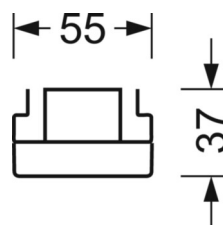

Механика

цвет корпуса	серебристый/ белый алюминий RAL 9006
размеры (LxWxH/DxH)	1531mm x 55mm x 37mm
вес (нетто)	1.75kg
Вид монтажа	сборка трековых систем, световая структура

DEEP-LINK

<https://www.regiolux.de/ru/article/19535004025>

Ссылка LED 6000lm 840
ηLB 100 %
Φ ↓/↑ 98 % / 2 %
UGR поп./вдоль 19.6 / 20.2

размеры

L	1531 mm	Длина
B	55 mm	Ширина
H	37 mm	Высота